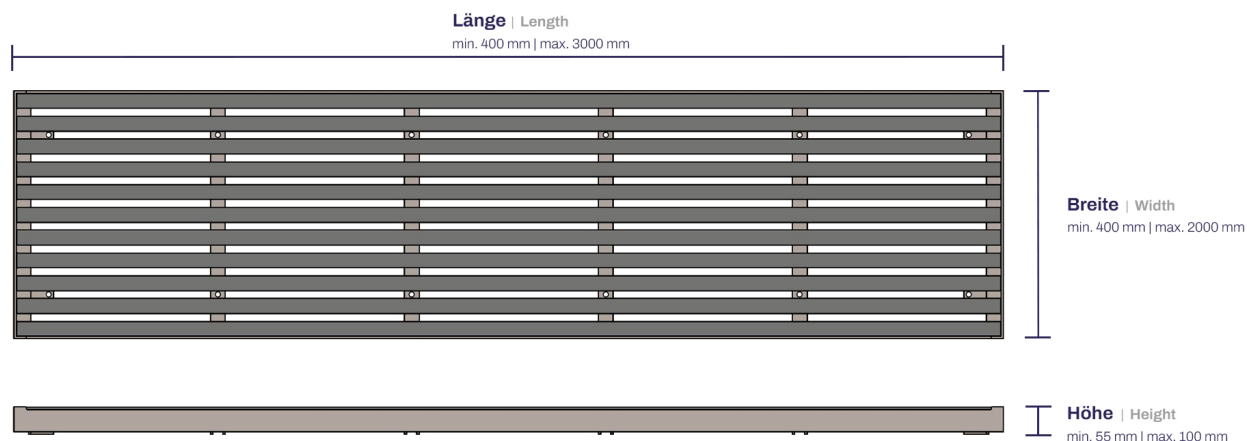

COMFONY A10

Stool bench made to measure

BENKERTBÄNKE

COMFONY A10

Hocker nach Maß

BENKERTBÄNKE

BODENVERANKERUNG

1. Zum Anschrauben, Einbautiefe 80 mm

ABMESSUNGEN

Länge: min. 400 mm / max. 2000 mm
Breite: min. 400 mm / max. 3000 mm
Höhe: min. 55 mm / max. 100 mm

GESTELL

Edelstahl 1.4301 | pulverbeschichtet

SITZFLÄCHE

Aluminiumrohr mit PET-Thermo-Ummantelung | schlagzäh | UV-beständig

Große Farbvielfalt - mehr als 8500 Farben

BENKERT Farben
DB-Auswahl
RAL-CLASSIC
RAL-DESIGN
PANTONE
NCS

www.benkert.info/farben

RAL 6020
chromoxidgrün

RAL 8012
rotbraun

RAL 7009
grüngrau

RAL 8019
graubraun

RAL 6011
resedagrün