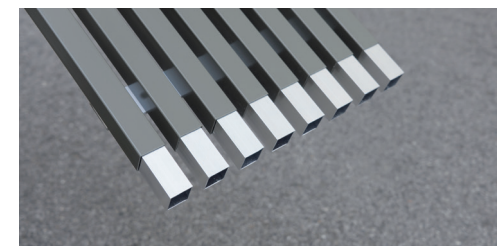

## SITZFLÄCHE

Aluminiumrohr mit PET-Thermo-Ummantelung | schlagzäh | UV-beständig