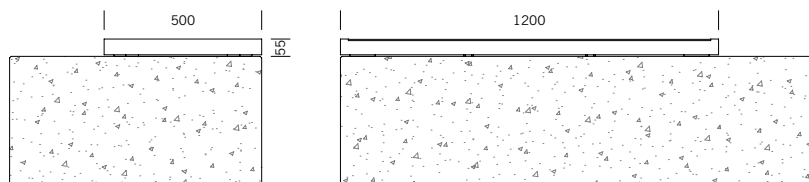

## ABMESSUNGEN

Länge: 1200 mm  
Breite: 500 mm  
Höhe: 55 mm  
Gewicht: 21 kg