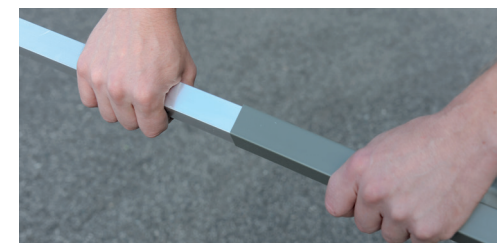

## SITZFLÄCHE

Aluminiumrohr mit PET-Thermo-Ummantelung | schlagzäh | UV-beständig