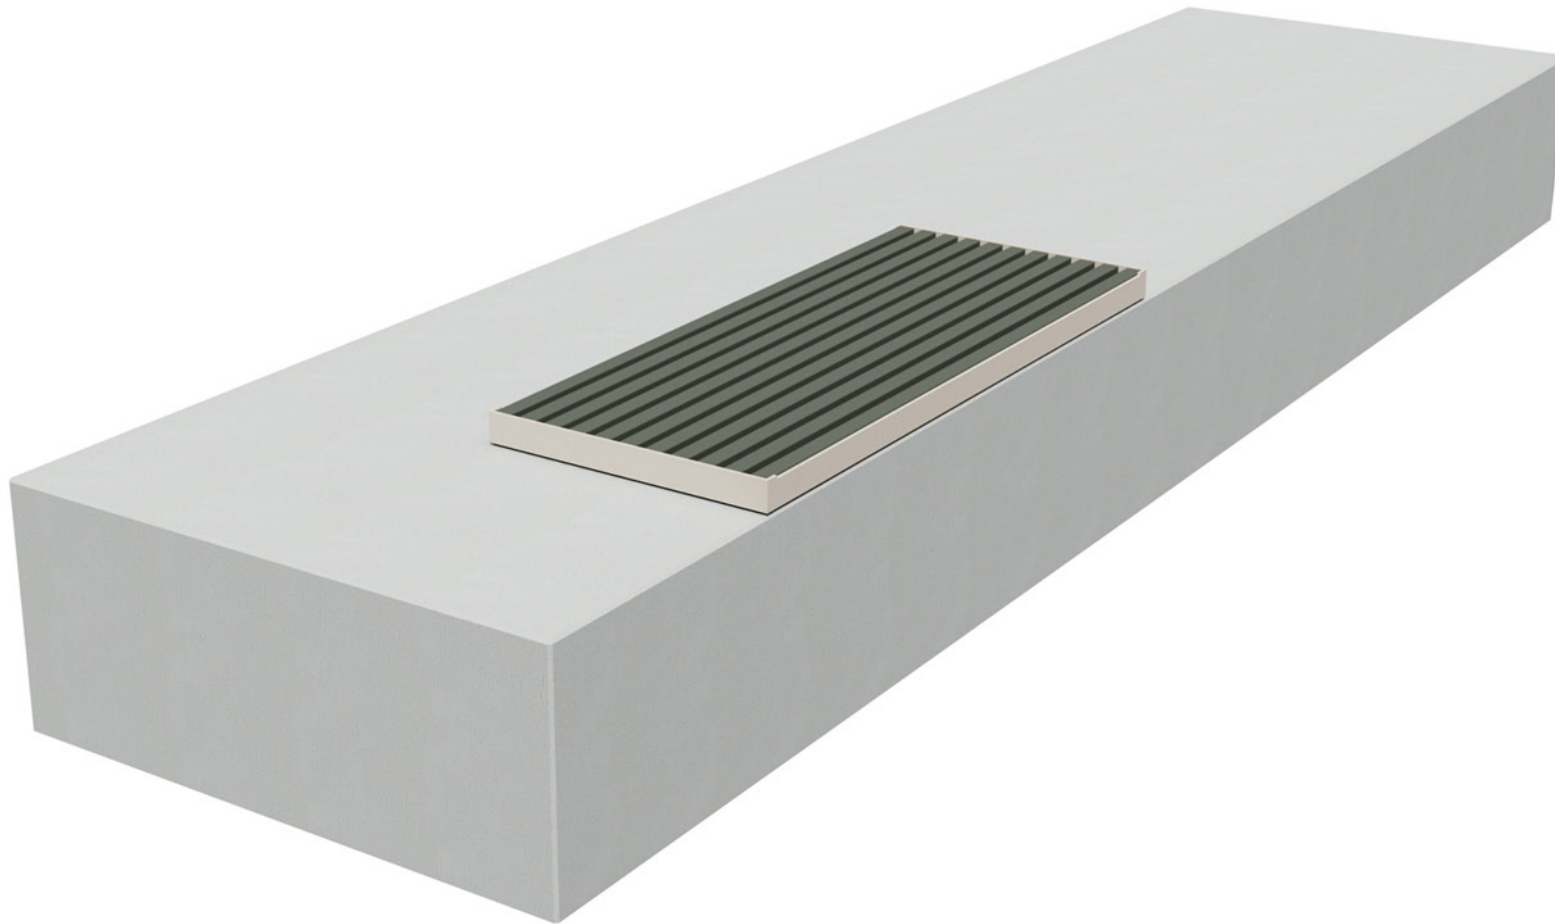

COMFONY A10

Hocker 1200

BENKERTBÄNKE