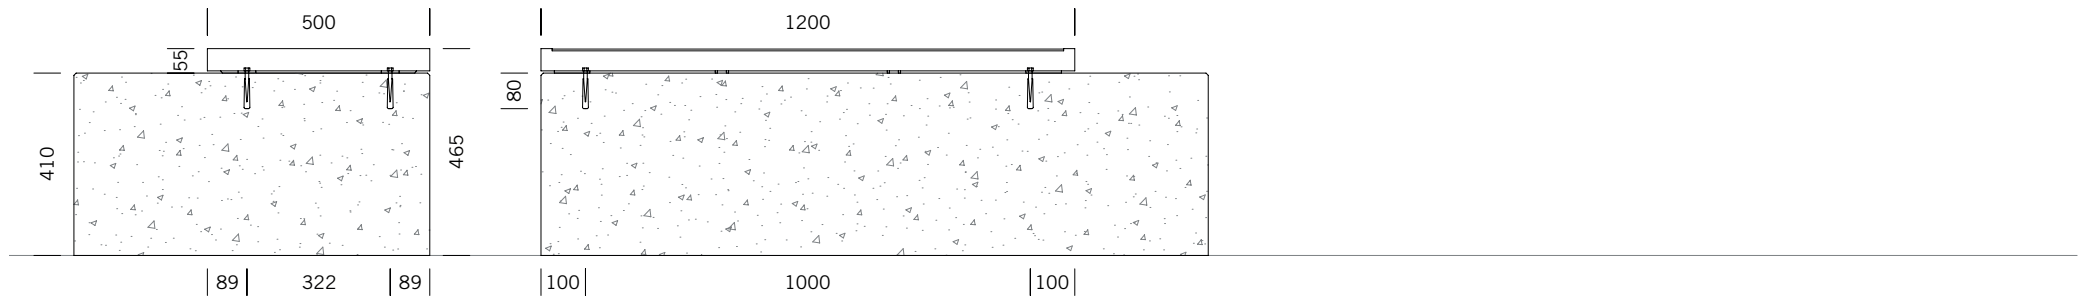

COMFONY A10

Hocker 1200

BENKERTBÄNKE

BODENVERANKERUNG ZUM ANSCHRAUBEN, EINBAUTIEFE 80 MM

Fundamente sind abhängig von örtlichen Gegebenheiten - Dies ist nur ein Vorschlag ohne Gewähr