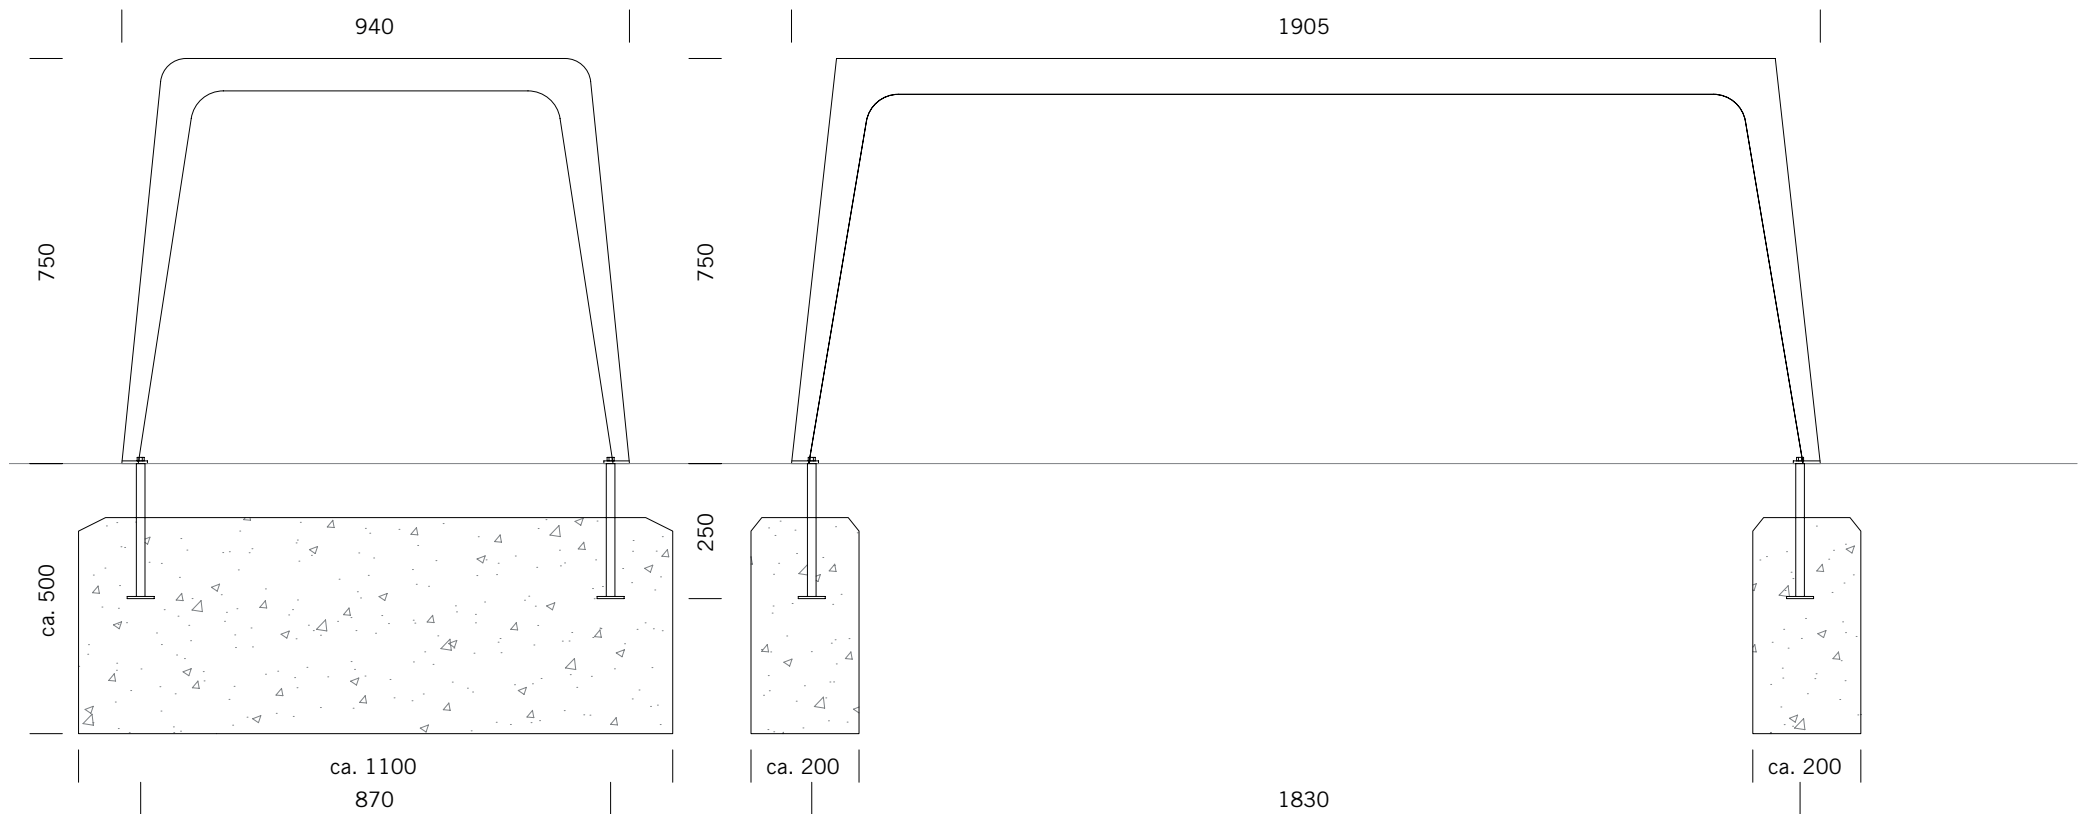

BODENVERANKERUNG ZUM EINBETONIEREN, EINBAUTIEFE 250 MM

Fundamente sind abhängig von örtlichen Gegebenheiten - Dies ist nur ein Vorschlag ohne Gewähr