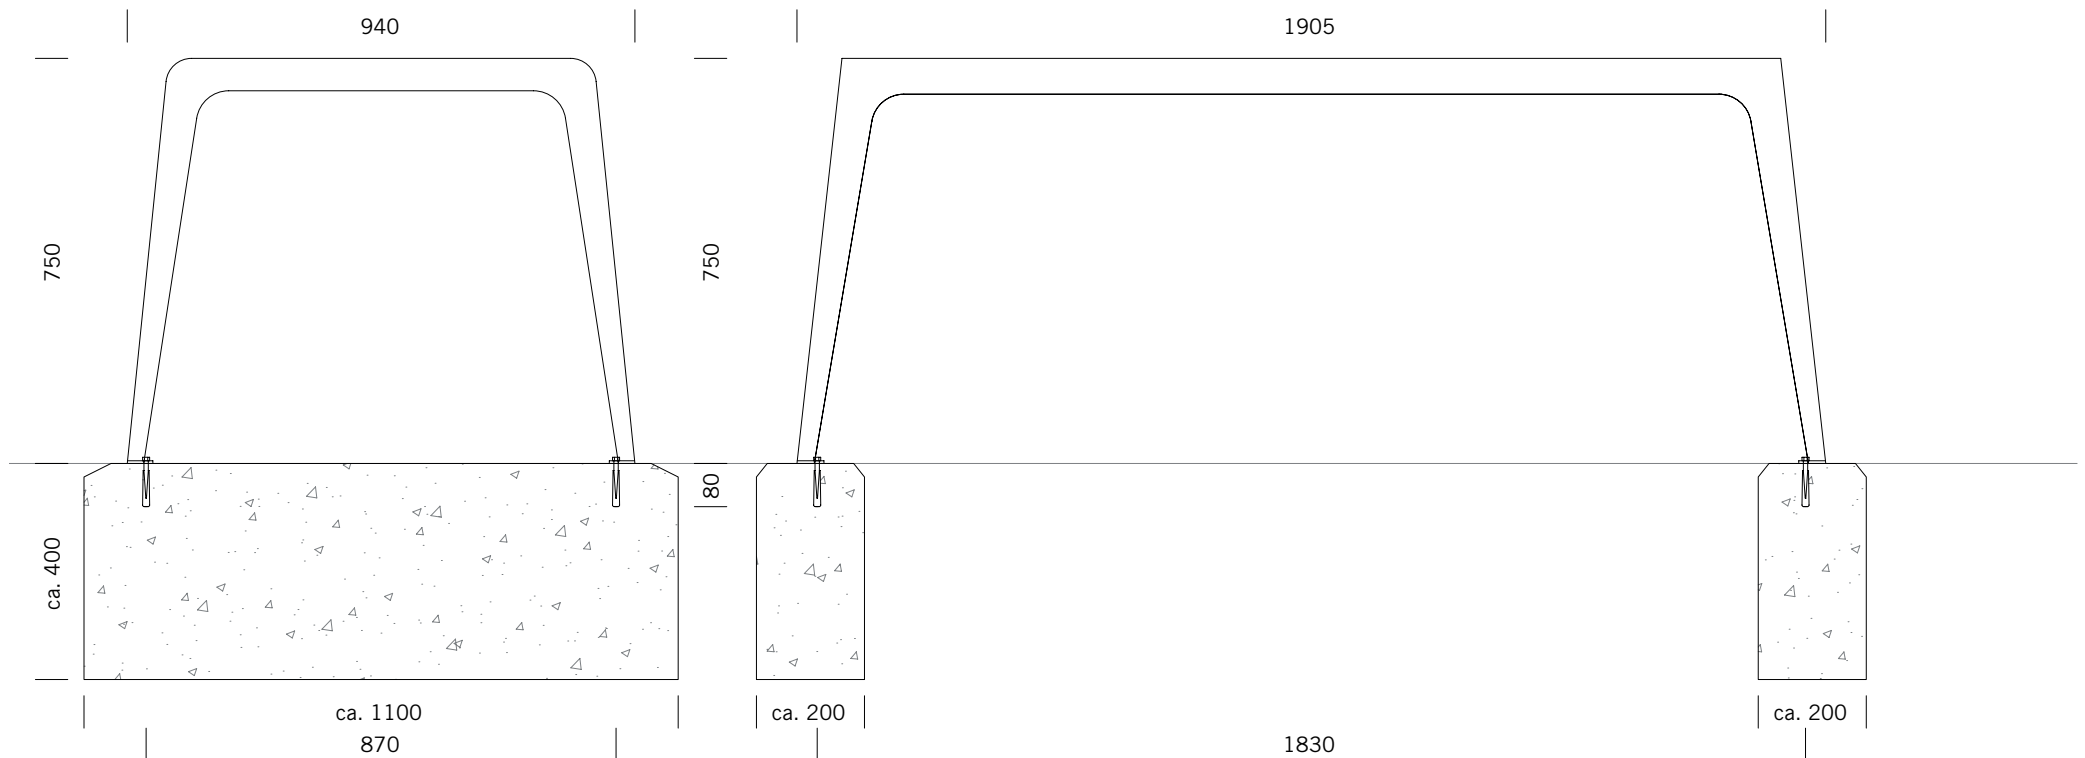

CHALIDOR 800

Tisch 1900

BENKERTBÄNKE

BODENVERANKERUNG ZUM ANSCHRAUBEN, EINBAUTIEFE 80 MM

Fundamente sind abhängig von örtlichen Gegebenheiten - Dies ist nur ein Vorschlag ohne Gewähr