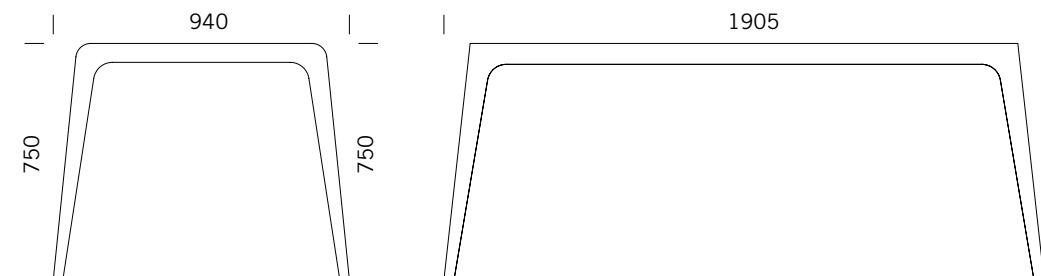

# CHALIDOR 800

Tisch 1900

## ABMESSUNGEN

Länge:	1905 mm
Breite:	940 mm
Höhe:	750 mm
Gewicht:	43 kg