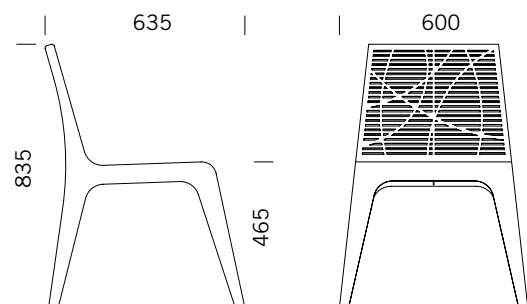

CHALIDOR 800

Stuhl

BENKERTBÄNKE

CHALIDOR 800

Stuhl

BENKERTBÄNKE

CHALIDOR 800

Stuhl

BENKERTBÄNKE

BODENVERANKERUNG

1. zum Einbetonieren, Einbautiefe 250 mm
2. zum Anschrauben, Einbautiefe 80 mm

ABMESSUNGEN

Länge:	600 mm
Breite:	635 mm
Höhe:	835 mm
Sitzhöhe:	465 mm
Gewicht:	11 kg

GESTELL

Edelstahl 1.4301 | pulverbeschichtet