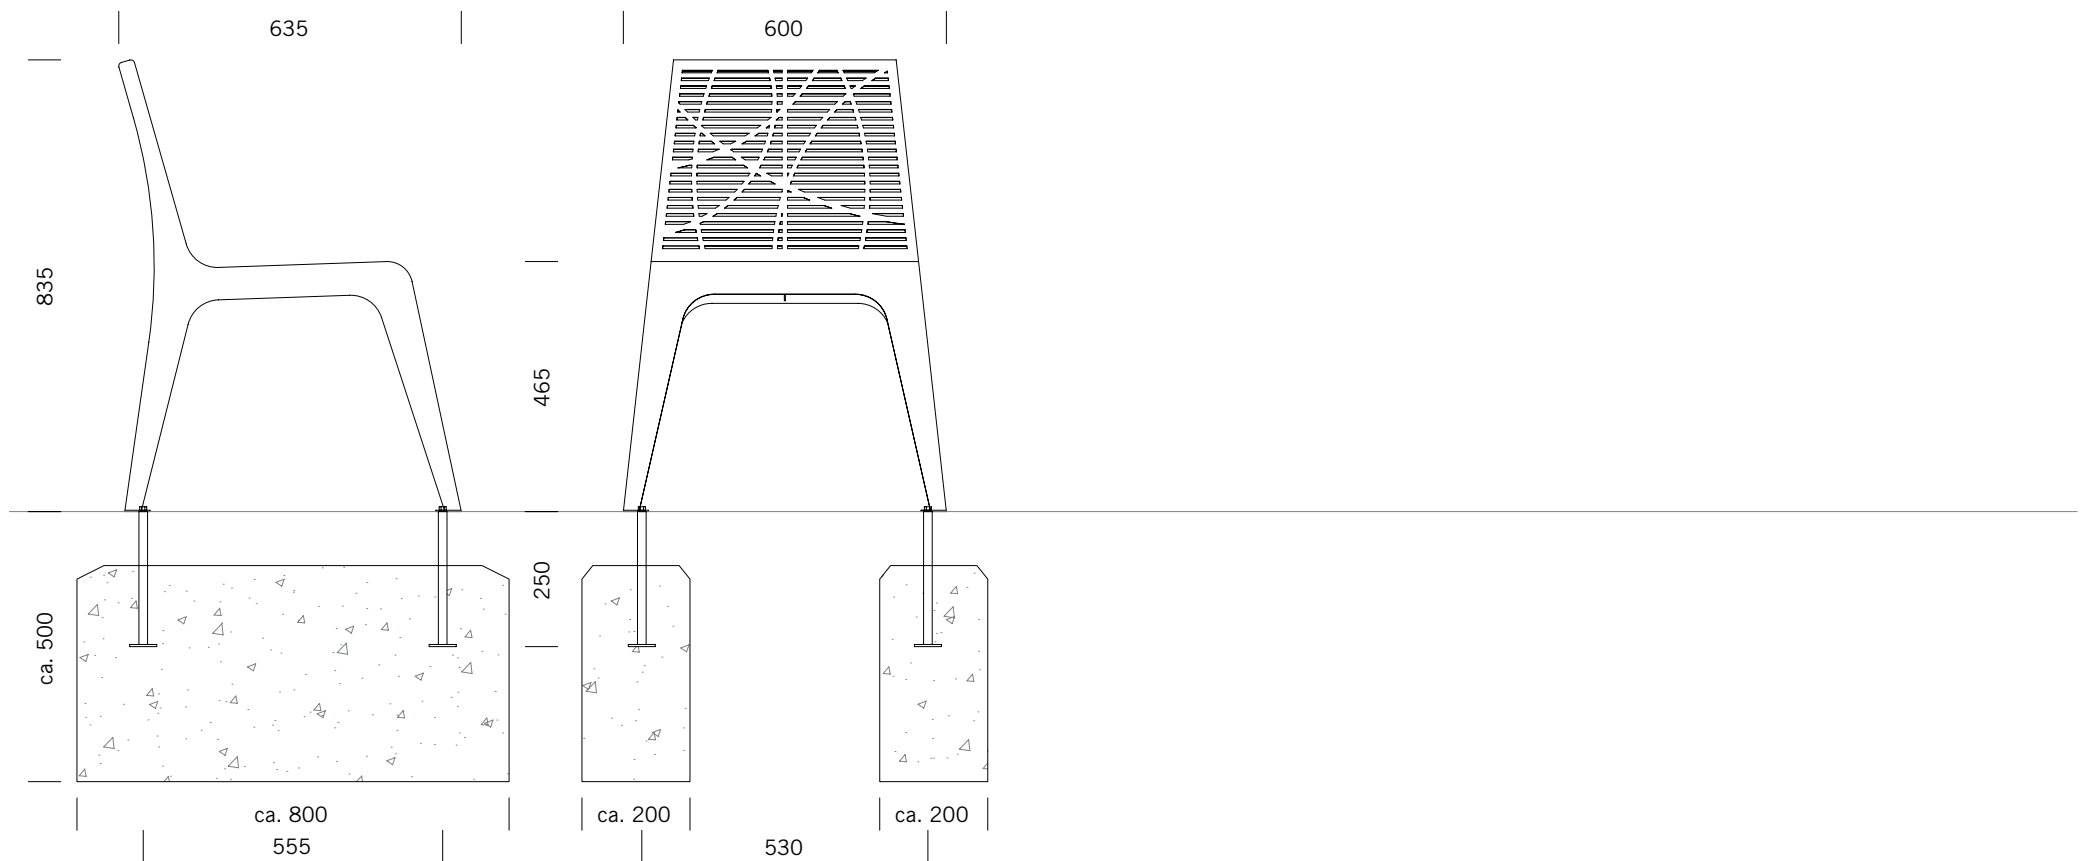

BENKERTBÄNKE

BODENVERANKERUNG

1. zum Einbetonieren, Einbautiefe 250 mm
2. zum Anschrauben, Einbautiefe 80 mm

ABMESSUNGEN

Länge:	600 mm
Breite:	635 mm
Höhe:	835 mm
Sitzhöhe:	465 mm
Gewicht:	11 kg

GESTELL

Edelstahl 1.4301 | pulverbeschichtet

SITZFLÄCHE / LEHNE

Edelstahl 1.4301 | Design-Lochblech

CHALIDOR 800

Stuhl

BENKERTBÄNKE

BODENVERANKERUNG ZUM EINBETONIEREN, EINBAUTIEFE 250 MM

Fundamente sind abhängig von örtlichen Gegebenheiten - Dies ist nur ein Vorschlag ohne Gewähr