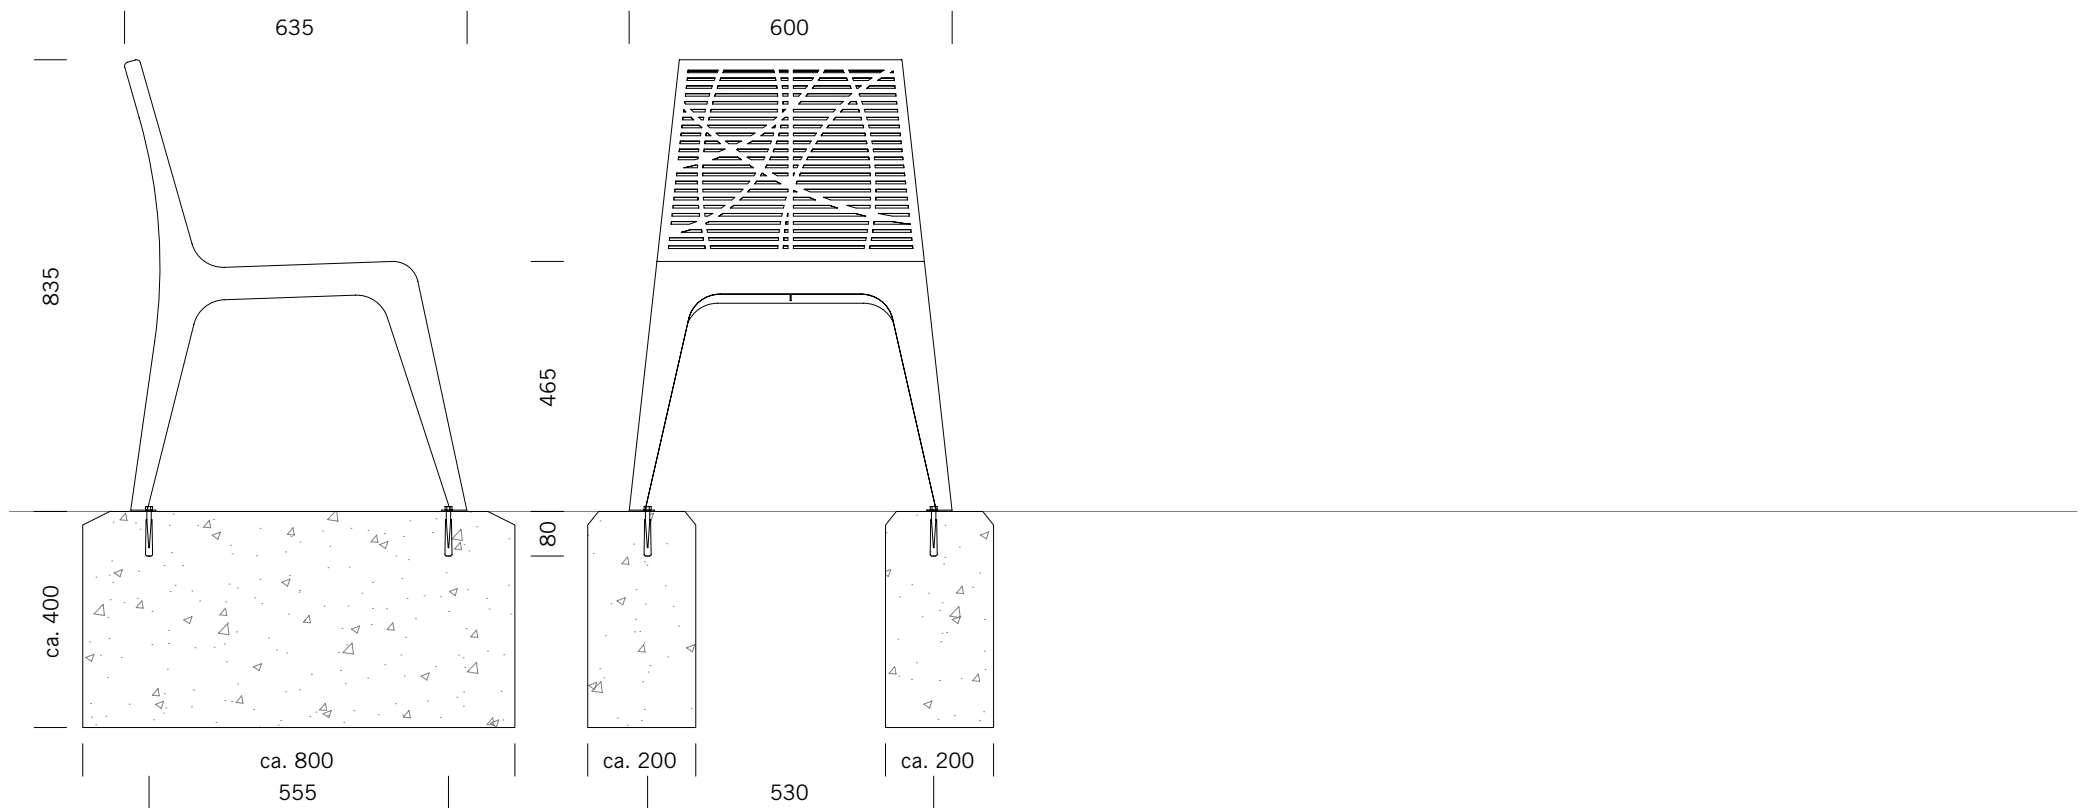

CHALIDOR 800

Stuhl

BENKERTBÄNKE

BODENVERANKERUNG ZUM ANSCHRAUBEN, EINBAUTIEFE 80 MM

Fundamente sind abhängig von örtlichen Gegebenheiten - Dies ist nur ein Vorschlag ohne Gewähr