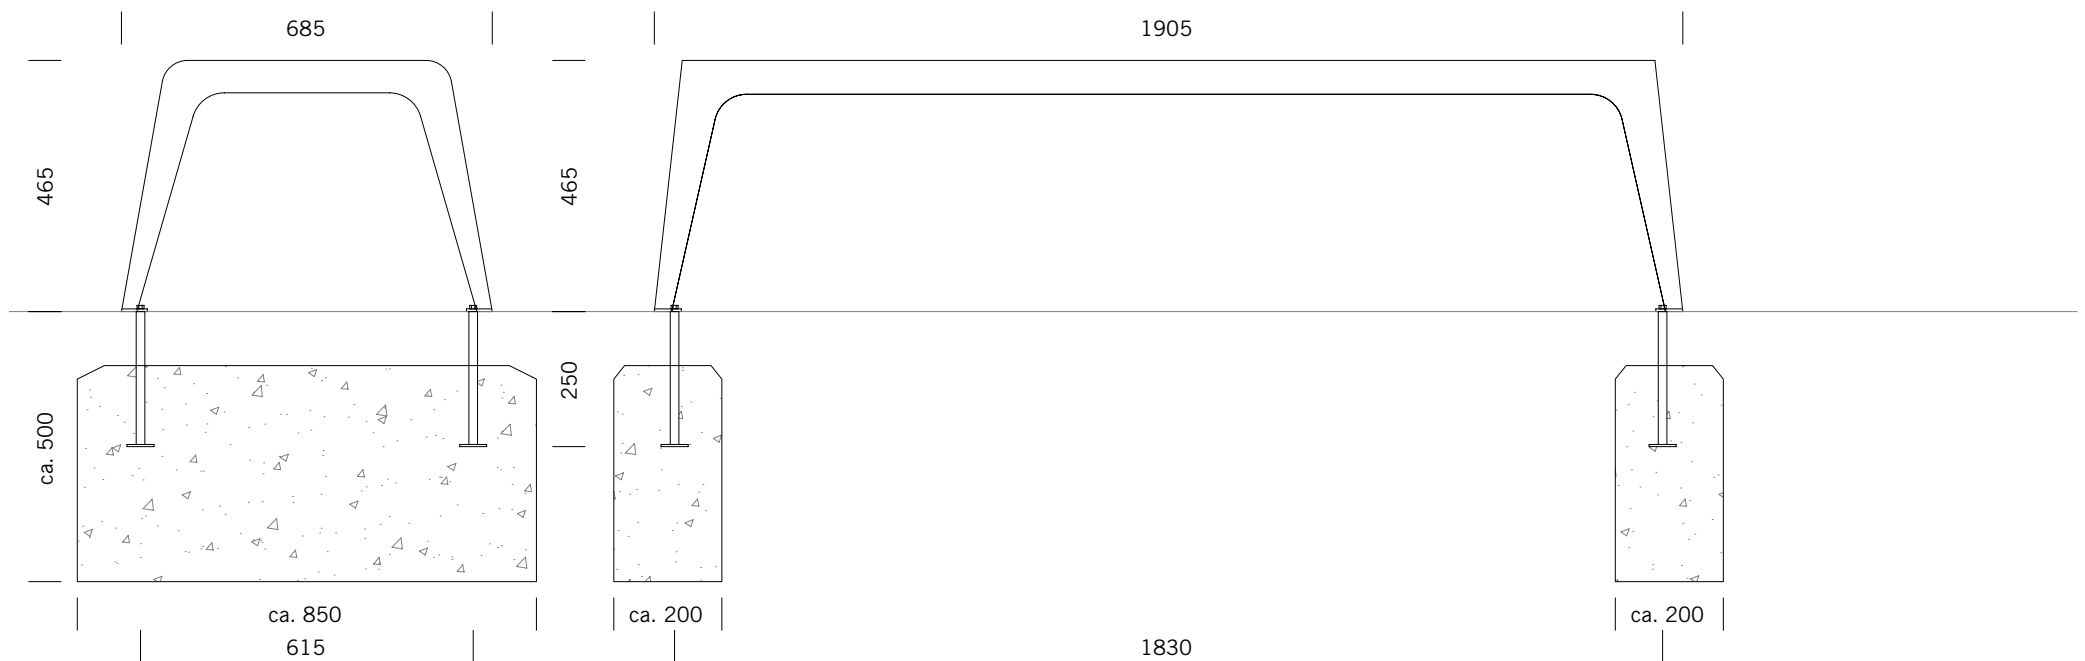

CHALIDOR 800

Hocker 1905

BENKERTBÄNKE

BODENVERANKERUNG ZUM EINBETONIEREN, EINBAUTIEFE 250 MM

Fundamente sind abhängig von örtlichen Gegebenheiten - Dies ist nur ein Vorschlag ohne Gewähr