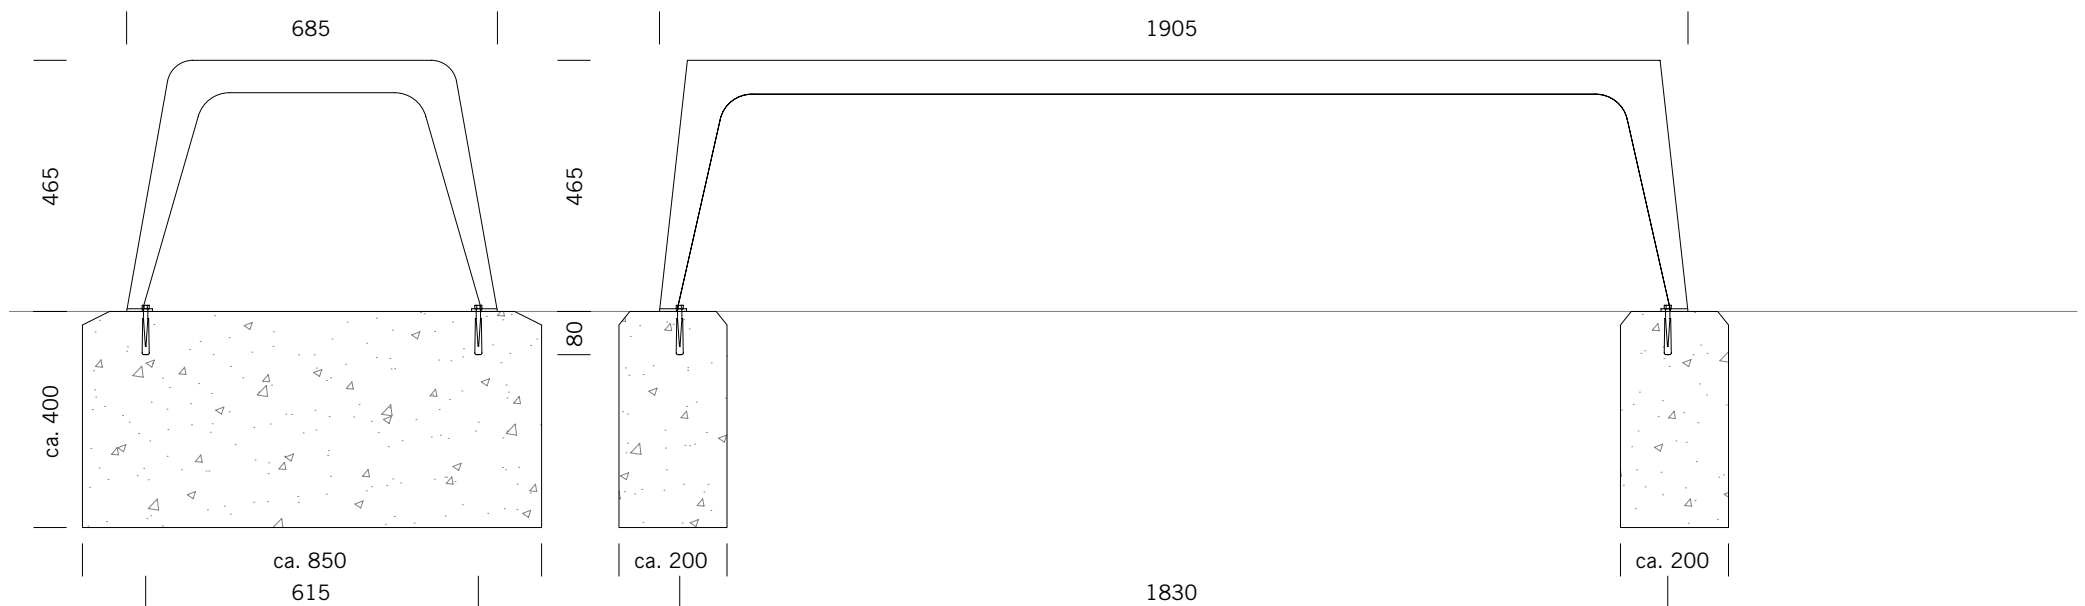

CHALIDOR 800

Hocker 1905

BENKERTBÄNKE

BODENVERANKERUNG ZUM ANSCHRAUBEN, EINBAUTIEFE 80 MM

Fundamente sind abhängig von örtlichen Gegebenheiten - Dies ist nur ein Vorschlag ohne Gewähr