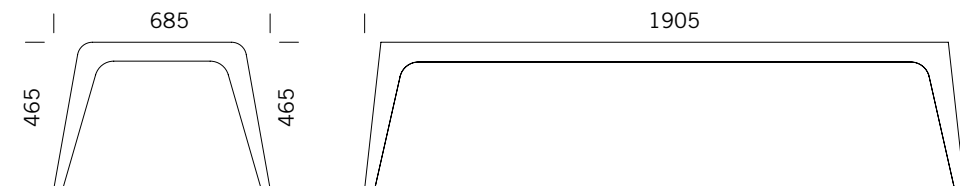

# BENKERTBÄNKE

## BODENVERANKERUNG

1. zum Einbetonieren, Einbautiefe 250 mm
2. zum Anschrauben, Einbautiefe 80 mm

## ABMESSUNGEN

Länge:	1905 mm
Breite:	685 mm
Höhe:	465 mm
Sitzhöhe:	465 mm
Gewicht:	30 kg