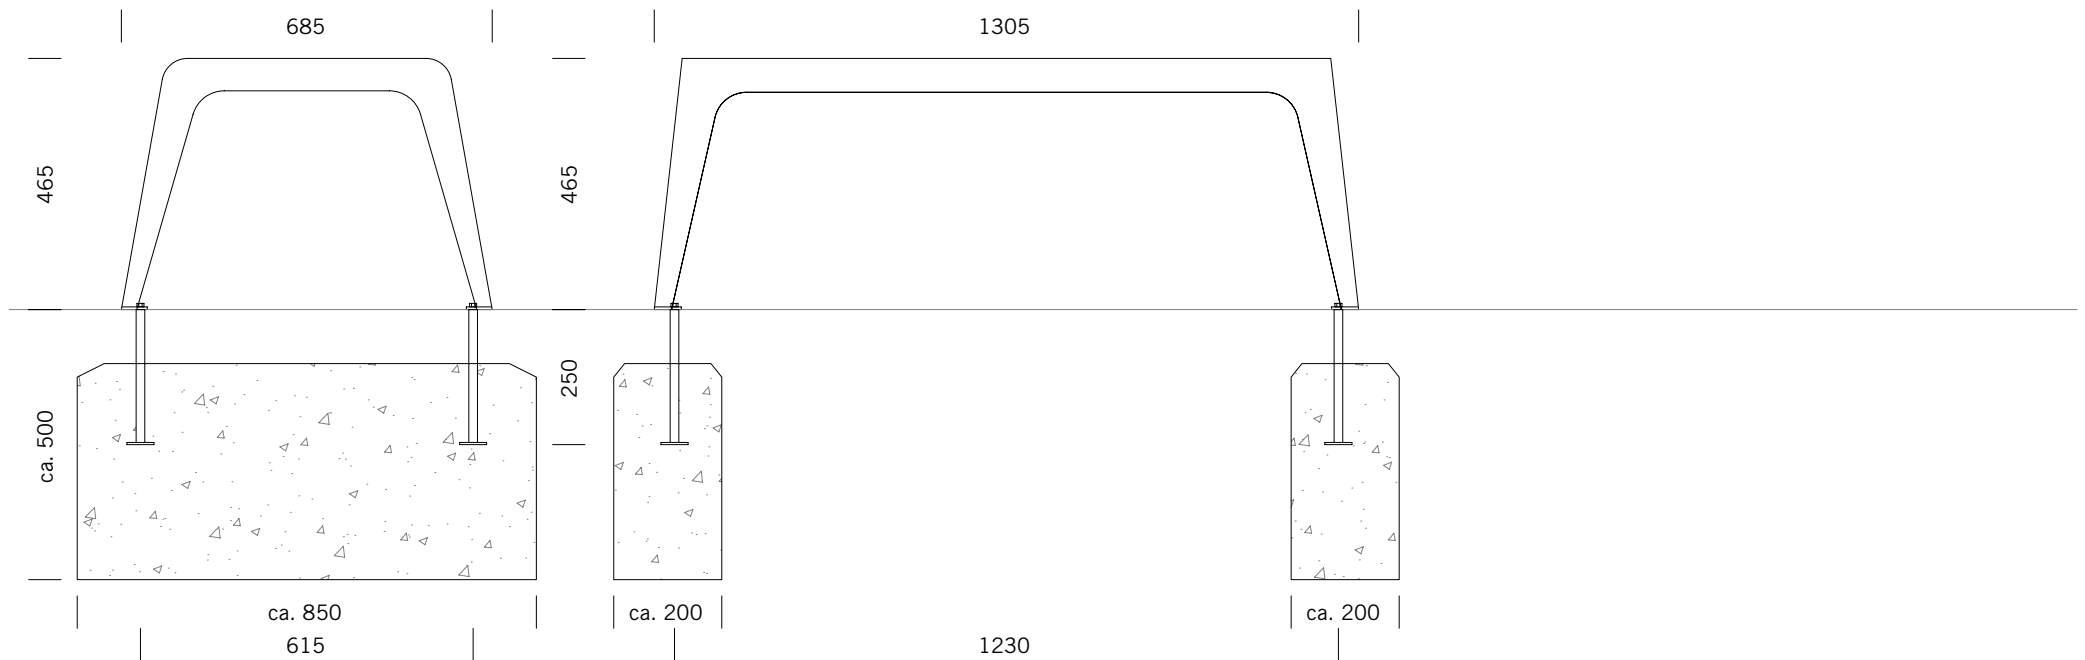

CHALIDOR 800

Hocker 1305

BENKERTBÄNKE

BODENVERANKERUNG ZUM EINBETONIEREN, EINBAUTIEFE 250 MM

Fundamente sind abhängig von örtlichen Gegebenheiten - Dies ist nur ein Vorschlag ohne Gewähr