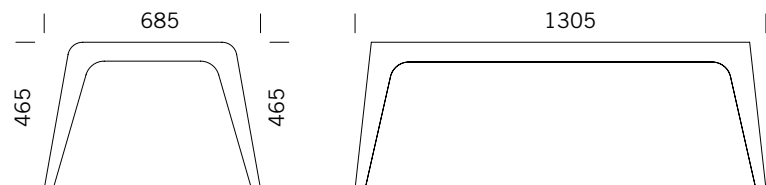

## ABMESSUNGEN

Länge:	1305 mm
Breite:	685 mm
Höhe:	465 mm
Sitzhöhe:	465 mm
Gewicht:	23 kg