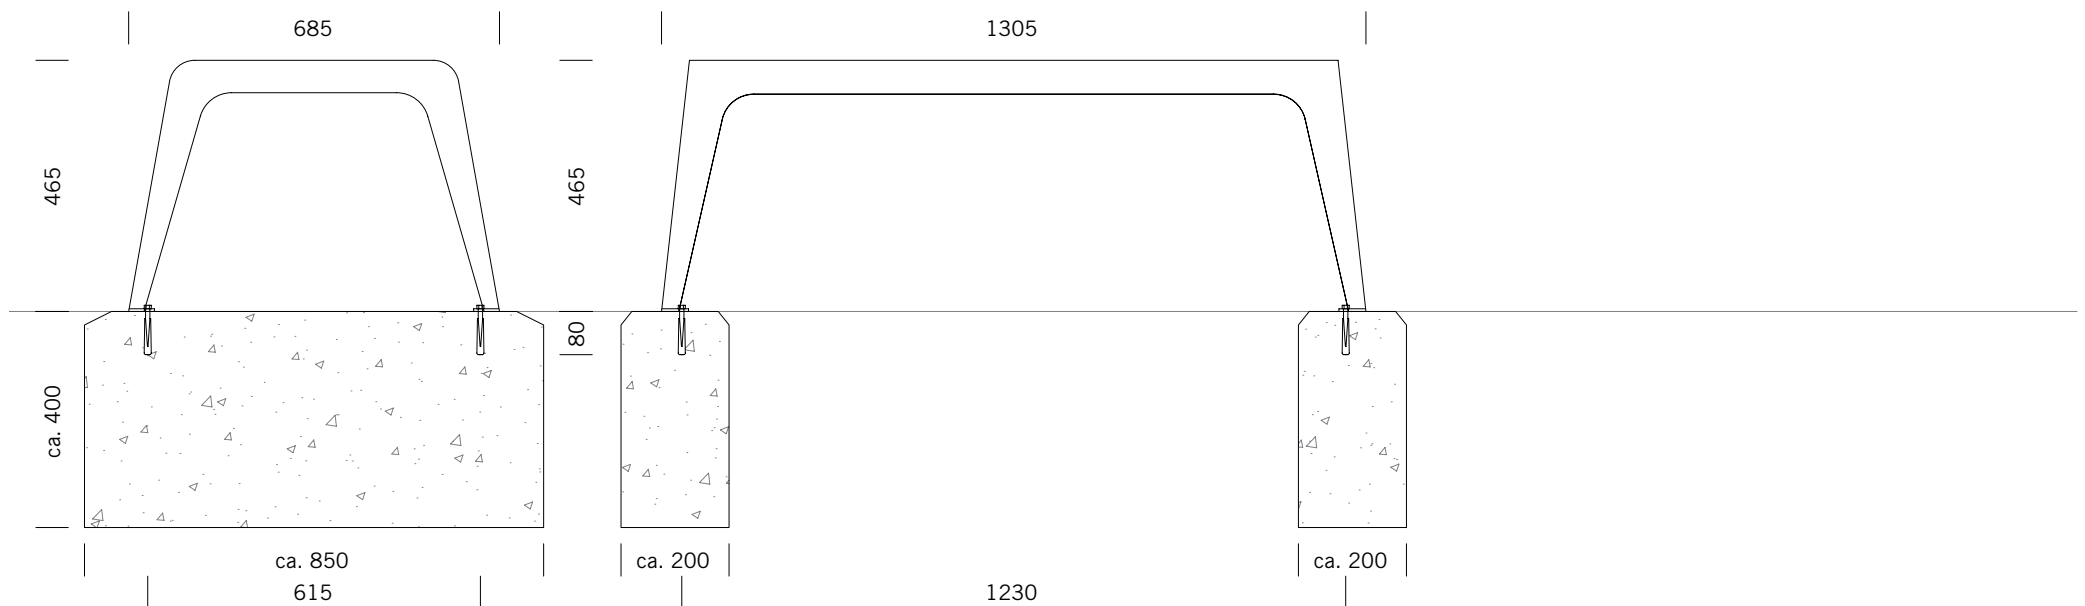

CHALIDOR 800

Hocker 1305

BENKERTBÄNKE

BODENVERANKERUNG ZUM ANSCHRAUBEN, EINBAUTIEFE 80 MM

Fundamente sind abhängig von örtlichen Gegebenheiten - Dies ist nur ein Vorschlag ohne Gewähr