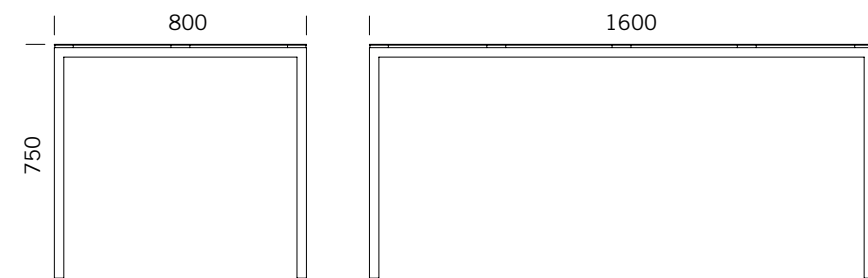

CHALIDOR 600

Tisch rechteckig M

BENKERTBÄNKE

CHALIDOR 600

Tisch rechteckig M

BENKERTBÄNKE

CHALIDOR 600

Tisch rechteckig M

BENKERTBÄNKE

BODENVERANKERUNG

1. zur freien Aufstellung

ABMESSUNGEN

Länge: 1600 mm
Breite: 800 mm
Höhe: 750 mm
Gewicht: 37 kg

GESTELL

Edelstahl 1.4301 | pulverbeschichtet

TISCHFLÄCHE