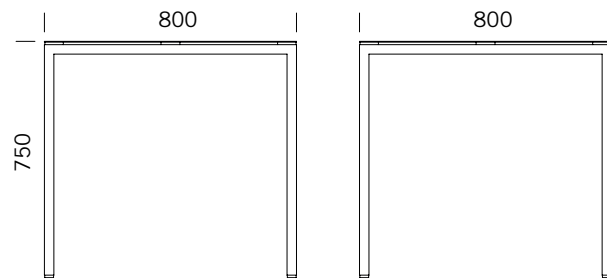

CHALIDOR 600

Tisch quadratisch M

BENKERTBÄNKE

CHALIDOR 600

Tisch quadratisch M

BENKERTBÄNKE

CHALIDOR 600

Tisch quadratisch M

BENKERTBÄNKE

BODENVERANKERUNG

1. zur freien Aufstellung

ABMESSUNGEN

Länge:	800 mm
Breite:	800 mm
Höhe:	750 mm
Gewicht:	23 kg

GESTELL

Edelstahl 1.4301 | pulverbeschichtet

TISCHFLÄCHE