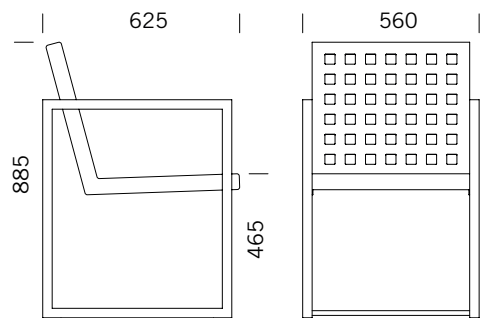

CHALIDOR 600

Stuhl M

BENKERTBÄNKE

CHALIDOR 600

Stuhl M

BENKERTBÄNKE

CHALIDOR 600

Stuhl M

BENKERTBÄNKE

BODENVERANKERUNG

1. zur freien Aufstellung

ABMESSUNGEN

Länge:	550 mm
Breite:	625 mm
Höhe:	885 mm
Sitzhöhe:	465 mm
Gewicht:	16 kg

GESTELL

Edelstahl 1.4301 | pulverbeschichtet

SITZFLÄCHE / LEHNE

Edelstahl 1.4301 | Design-Lochblech