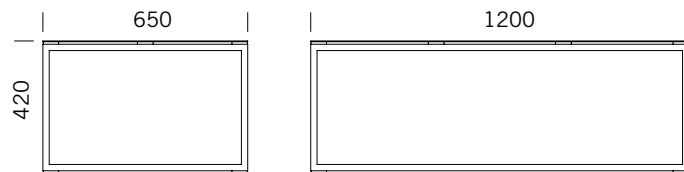

CHALIDOR 600

Lounge table rectangular S

BENKERTBÄNKE

CHALIDOR 600

Lounge table rectangular S

BENKERTBÄNKE

CHALIDOR 600

Lounge table rectangular S

BENKERTBÄNKE

GROUND ANCHOR

1. Free positioning

DIMENSIONS

Length:	1200 mm
Width:	650 mm
Height:	420 mm
Weight:	23 kg

FRAME

Stainless steel type 304 | powder-coated

TABLE SURFACE