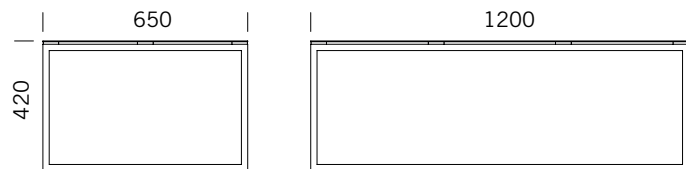

## ABMESSUNGEN

Länge: 1200 mm  
Breite: 650 mm  
Höhe: 420 mm  
Gewicht: 23 kg