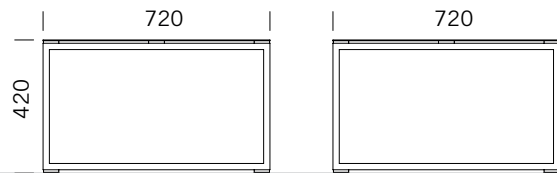

CHALIDOR 600

Lounge Tisch quadratisch S

BENKERTBÄNKE

CHALIDOR 600

Lounge Tisch quadratisch S

BENKERTBÄNKE

CHALIDOR 600

Lounge Tisch quadratisch S

BENKERTBÄNKE

BODENVERANKERUNG

1. zur freien Aufstellung

ABMESSUNGEN

Länge:	720 mm
Breite:	720 mm
Höhe:	420 mm
Gewicht:	17 kg

GESTELL

Edelstahl 1.4301 | pulverbeschichtet

TISCHFLÄCHE