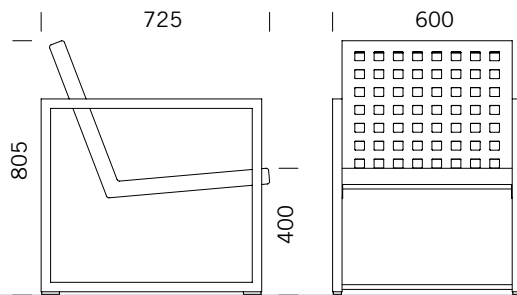

CHALIDOR 600

Lounge Stuhl S

BENKERTBÄNKE

CHALIDOR 600

Lounge Stuhl S

BENKERTBÄNKE

CHALIDOR 600

Lounge Stuhl S

BENKERTBÄNKE

BODENVERANKERUNG

1. zur freien Aufstellung

ABMESSUNGEN

| | |
|-----------|--------|
| Länge: | 600 mm |
| Breite: | 725 mm |
| Höhe: | 805 mm |
| Sitzhöhe: | 400 |
| Gewicht: | 17 kg |

GESTELL

Edelstahl 1.4301 | pulverbeschichtet

SITZFLÄCHE / LEHNE

Edelstahl 1.4301 | Design-Lochblech