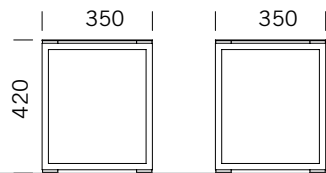

CHALIDOR 600

Beistelltisch S

BENKERTBÄNKE

CHALIDOR 600

Beistelltisch S

BENKERTBÄNKE

CHALIDOR 600

Beistelltisch S

BENKERTBÄNKE

BODENVERANKERUNG

1. zur freien Aufstellung

ABMESSUNGEN

Länge:	350 mm
Breite:	350 mm
Höhe:	420 mm
Gewicht:	7 kg

GESTELL

Edelstahl 1.4301 | pulverbeschichtet

TISCHFLÄCHE