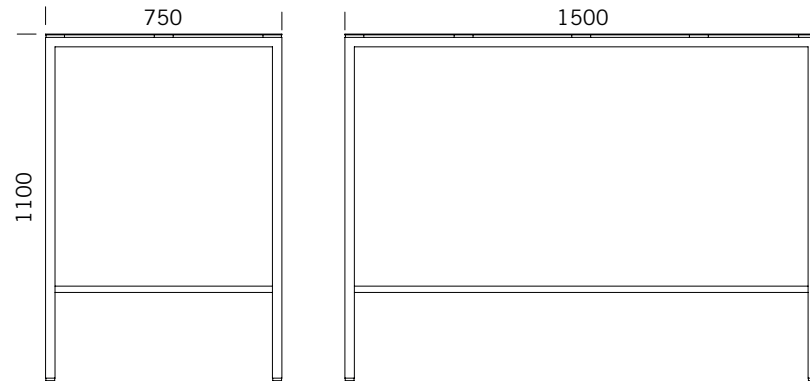

CHALIDOR 600

Bartisch rechteckig L

BENKERTBÄNKE

CHALIDOR 600

Bartisch rechteckig L

BENKERTBÄNKE

CHALIDOR 600

Bartisch rechteckig L

BENKERTBÄNKE

BODENVERANKERUNG

1. zur freien Aufstellung

ABMESSUNGEN

Länge: 1500 mm
Breite: 750 mm
Höhe: 110 mm
Gewicht: 42 kg

GESTELL

Edelstahl 1.4301 | pulverbeschichtet

TISCHFLÄCHE