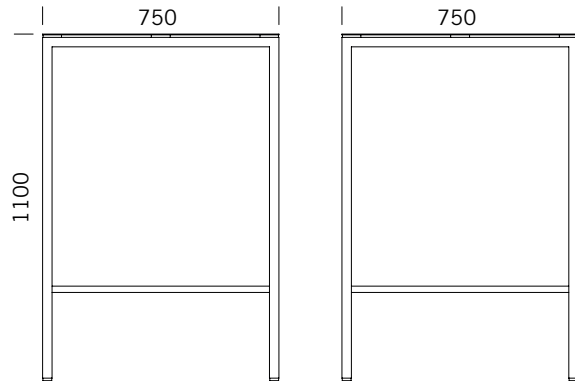

CHALIDOR 600

Bartisch quadratisch L

BENKERTBÄNKE

CHALIDOR 600

Bartisch quadratisch L

BENKERTBÄNKE

CHALIDOR 600

Bartisch quadratisch L

BENKERTBÄNKE

BODENVERANKERUNG

1. zur freien Aufstellung

ABMESSUNGEN

Länge:	750 mm
Breite:	750 mm
Höhe:	110 mm
Gewicht:	27 kg

GESTELL

Edelstahl 1.4301 | pulverbeschichtet

TISCHFLÄCHE

Edelstahl 1.4301 | Design-Lochblech