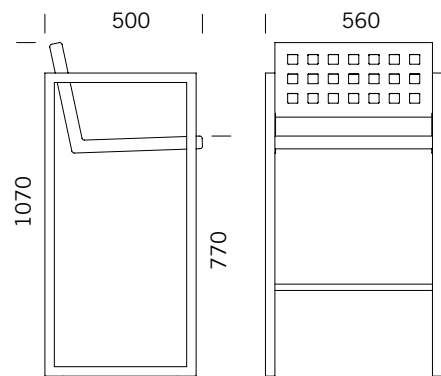

CHALIDOR 600

Barstuhl L

BENKERTBÄNKE