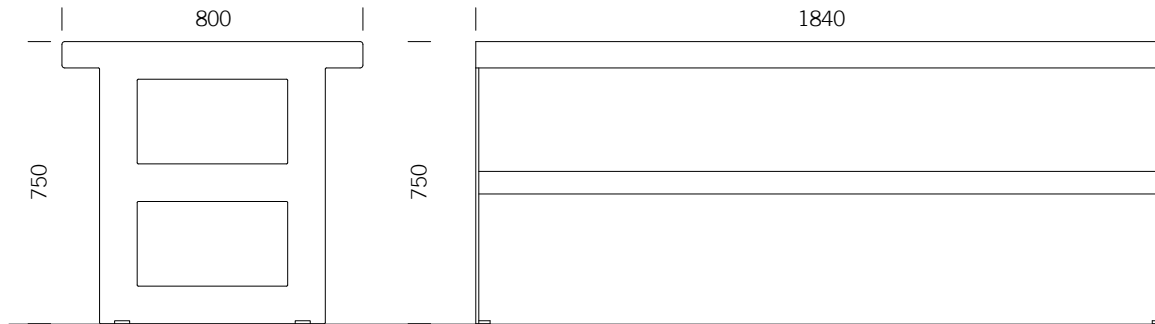

CHALIDOR 300

Tisch 1840

BENKERTBÄNKE

CHALIDOR 300

Tisch 1840

BENKERTBÄNKE

CHALIDOR 300

Tisch 1840

BENKERTBÄNKE

BODENVERANKERUNG

1. zum Einbetonieren, Einbautiefe 250 mm
2. zum Anschrauben, Einbautiefe 80 mm

ABMESSUNGEN

| | |
|----------|---------|
| Länge: | 1840 mm |
| Breite: | 800 mm |
| Höhe: | 750 mm |
| Gewicht: | 80 kg |

GESTELL

Edelstahl 1.4301 | pulverbeschichtet

TISCHFLÄCHE

Edelstahl 1.4301 | Design-Lochblech

BODENVERANKERUNG ZUM EINBETONIEREN, EINBAUTIEFE 250 MM

Fundamente sind abhängig von örtlichen Gegebenheiten - Dies ist nur ein Vorschlag ohne Gewähr