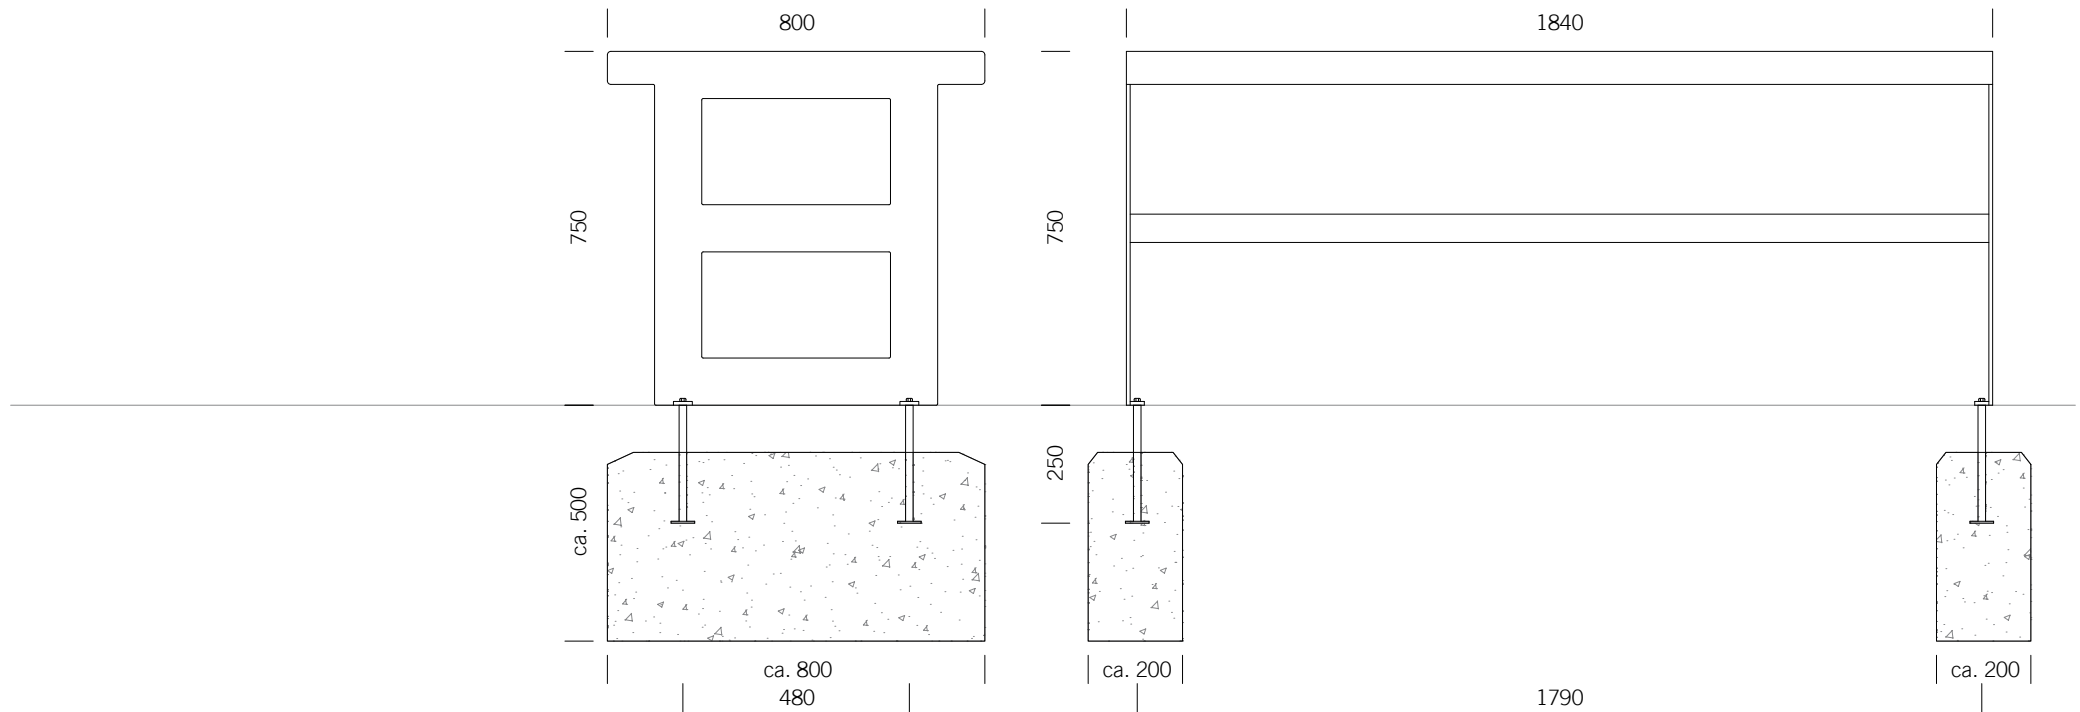

BENKERTBÄNKE

BODENVERANKERUNG

1. zum Einbetonieren, Einbautiefe 250 mm
2. zum Anschrauben, Einbautiefe 80 mm

ABMESSUNGEN

| | |
|----------|---------|
| Länge: | 1840 mm |
| Breite: | 800 mm |
| Höhe: | 750 mm |
| Gewicht: | 80 kg |

GESTELL

Edelstahl 1.4301 | pulverbeschichtet

TISCHFLÄCHE

Edelstahl 1.4301 | Design-Lochblech

BODENVERANKERUNG ZUM EINBETONIEREN, EINBAUTIEFE 250 MM

Fundamente sind abhängig von örtlichen Gegebenheiten - Dies ist nur ein Vorschlag ohne Gewähr