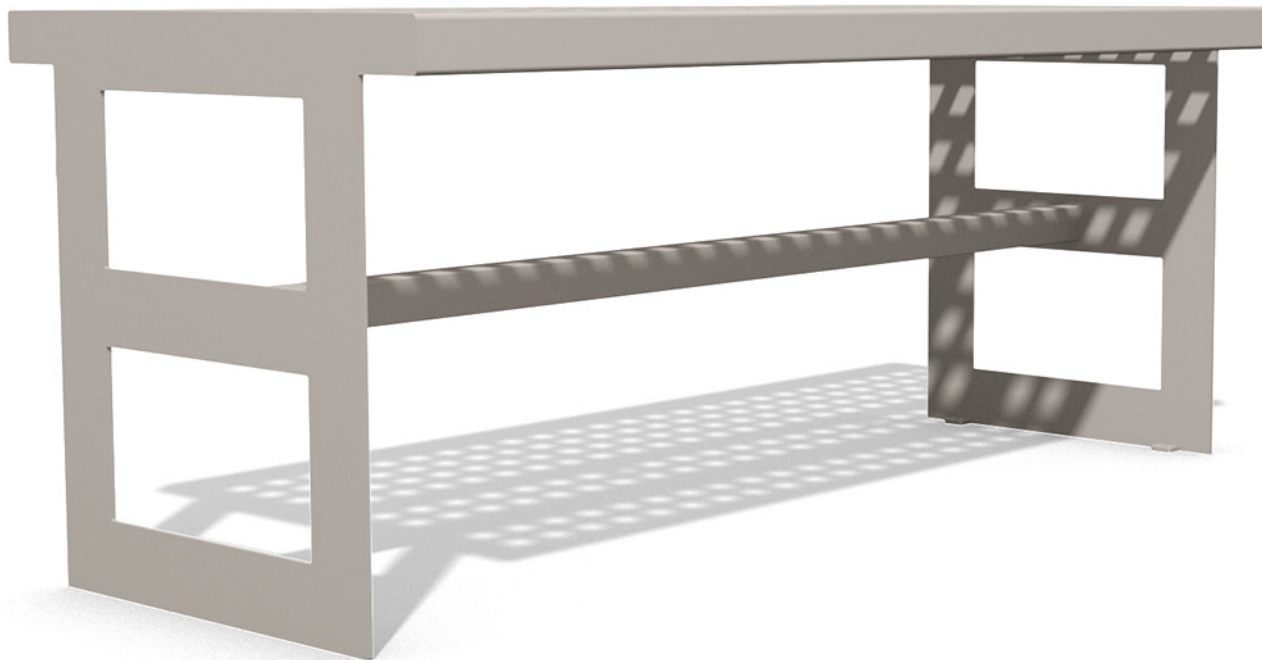

CHALIDOR 300

Tisch 1840

BENKERTBÄNKE

CHALIDOR 300

Tisch 1840

BENKERTBÄNKE

CHALIDOR 300

Tisch 1840

BENKERTBÄNKE

BODENVERANKERUNG

1. zum Einbetonieren, Einbautiefe 250 mm
2. zum Anschrauben, Einbautiefe 80 mm

ABMESSUNGEN

| | |
|----------|---------|
| Länge: | 1840 mm |
| Breite: | 800 mm |
| Höhe: | 750 mm |
| Gewicht: | 80 kg |

GESTELL

Edelstahl 1.4301 | pulverbeschichtet

TISCHFLÄCHE

Edelstahl 1.4301 | Design-Lochblech

BODENVERANKERUNG ZUM EINBETONIEREN, EINBAUTIEFE 250 MM

Fundamente sind abhängig von örtlichen Gegebenheiten - Dies ist nur ein Vorschlag ohne Gewähr

CHALIDOR 300

Tisch 1840

BENKERTBÄNKE

BODENVERANKERUNG ZUM ANSCHRAUBEN, EINBAUTIEFE 80 MM

Fundamente sind abhängig von örtlichen Gegebenheiten - Dies ist nur ein Vorschlag ohne Gewähr