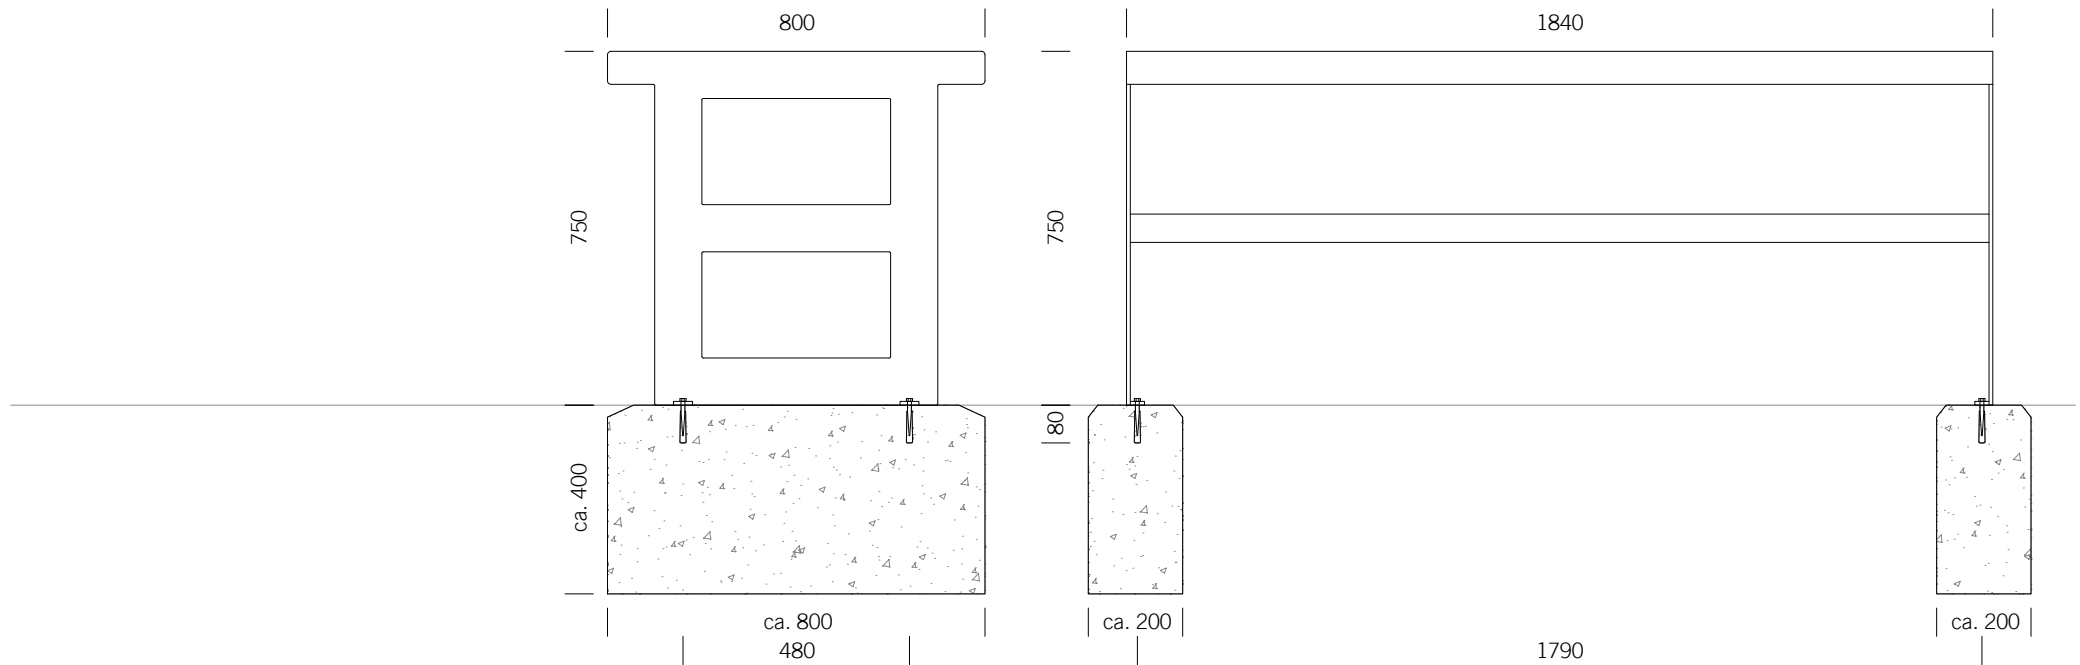

CHALIDOR 300

Tisch 1840

BENKERTBÄNKE

BODENVERANKERUNG ZUM ANSCHRAUBEN, EINBAUTIEFE 80 MM

Fundamente sind abhängig von örtlichen Gegebenheiten - Dies ist nur ein Vorschlag ohne Gewähr