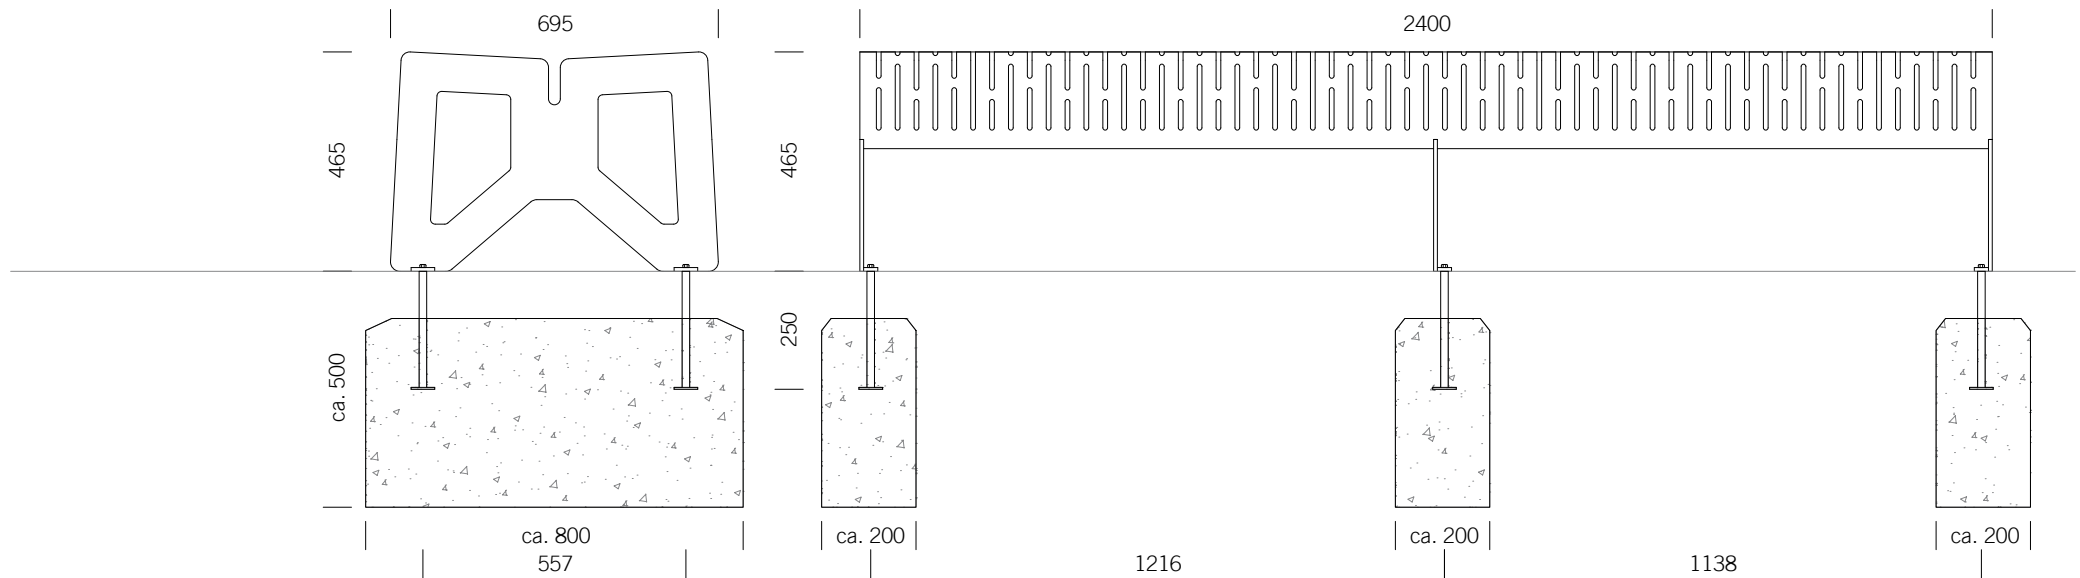

BENKERTBÄNKE

BODENVERANKERUNG

1. zum Einbetonieren, Einbautiefe 250 mm
2. zum Anschrauben, Einbautiefe 80 mm

ABMESSUNGEN

| | |
|-----------|---------|
| Länge: | 2400 mm |
| Breite: | 695 mm |
| Höhe: | 465 mm |
| Sitzhöhe: | 465 mm |
| Gewicht: | 88 kg |

GESTELL

Edelstahl 1.4301 | pulverbeschichtet

SITZFLÄCHE

Edelstahl 1.4301 | Design-Lochblech

BODENVERANKERUNG ZUM EINBETONIEREN, EINBAUTIEFE 250 MM

Fundamente sind abhängig von örtlichen Gegebenheiten - Dies ist nur ein Vorschlag ohne Gewähr