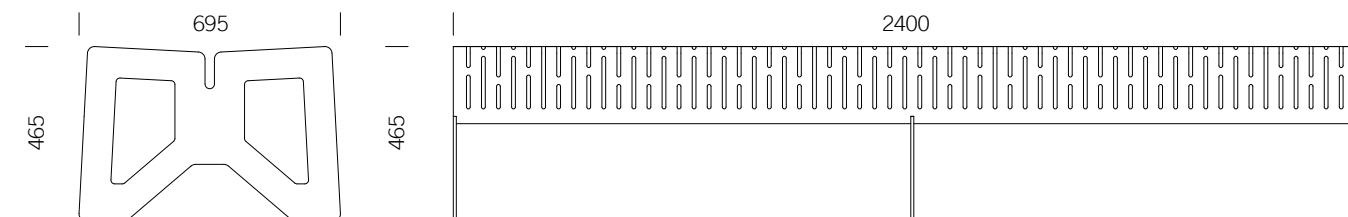

CHALIDOR 100

Hocker 2400

BENKERTBÄNKE

CHALIDOR 100

Hocker 2400

BENKERTBÄNKE

CHALIDOR 100

Hocker 2400

BENKERTBÄNKE

BODENVERANKERUNG

1. zum Einbetonieren, Einbautiefe 250 mm
2. zum Anschrauben, Einbautiefe 80 mm

ABMESSUNGEN

| | |
|-----------|---------|
| Länge: | 2400 mm |
| Breite: | 695 mm |
| Höhe: | 465 mm |
| Sitzhöhe: | 465 mm |
| Gewicht: | 88 kg |

GESTELL

Edelstahl 1.4301 | pulverbeschichtet

SITZFLÄCHE

Edelstahl 1.4301 | Design-Lochblech

BODENVERANKERUNG ZUM EINBETONIEREN, EINBAUTIEFE 250 MM

Fundamente sind abhängig von örtlichen Gegebenheiten - Dies ist nur ein Vorschlag ohne Gewähr