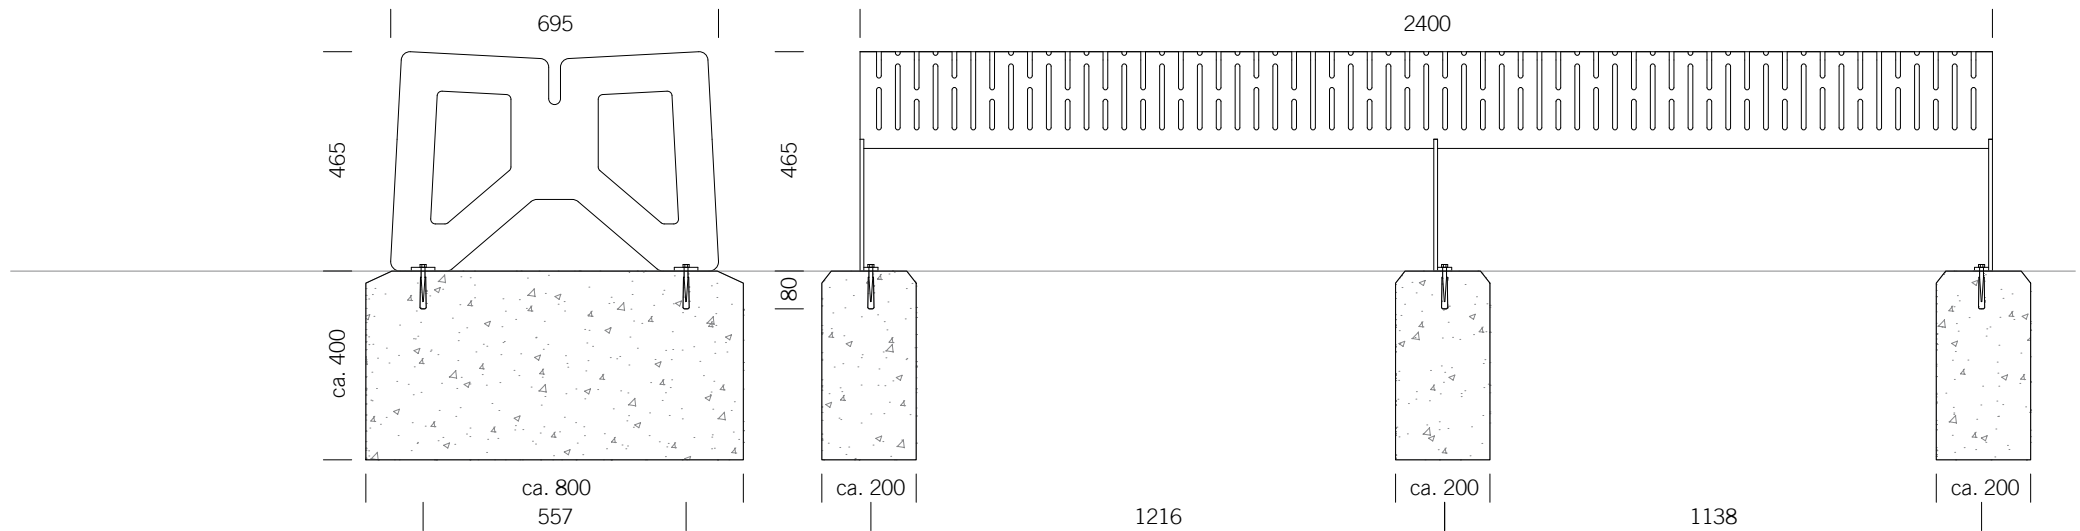

CHALIDOR 100

Hocker 2400

BENKERTBÄNKE

BODENVERANKERUNG ZUM ANSCHRAUBEN, EINBAUTIEFE 80 MM

Fundamente sind abhängig von örtlichen Gegebenheiten - Dies ist nur ein Vorschlag ohne Gewähr