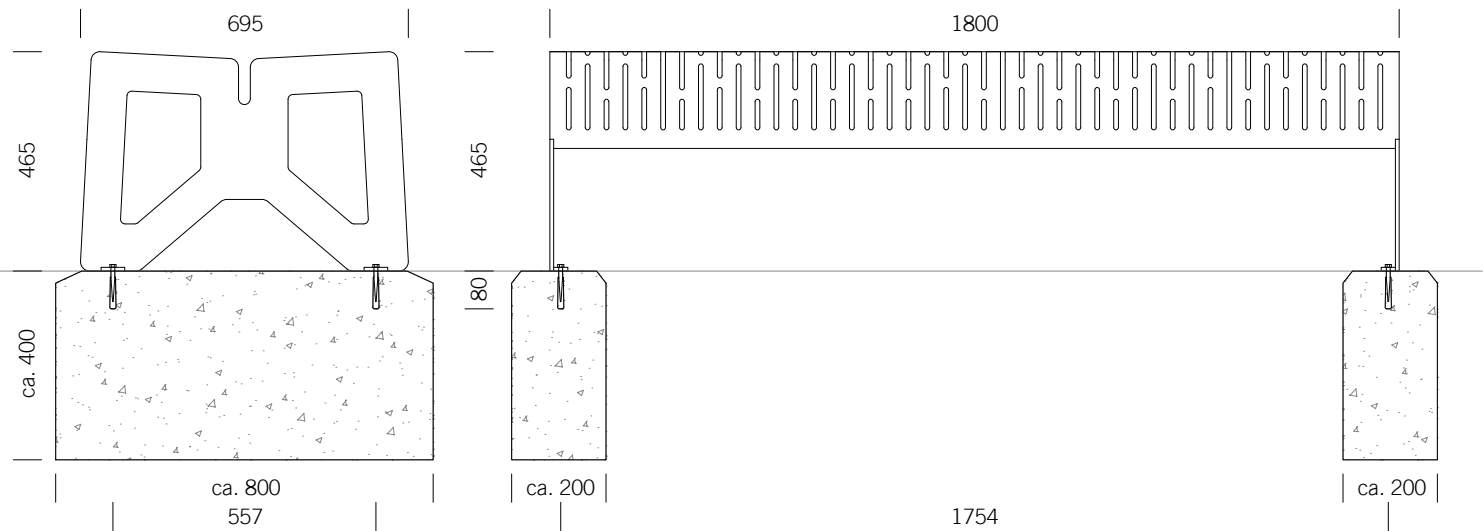

CHALIDOR 100

Hocker 1800

BENKERTBÄNKE

BODENVERANKERUNG ZUM ANSCHRAUBEN, EINBAUTIEFE 80 MM

Fundamente sind abhängig von örtlichen Gegebenheiten - Dies ist nur ein Vorschlag ohne Gewähr