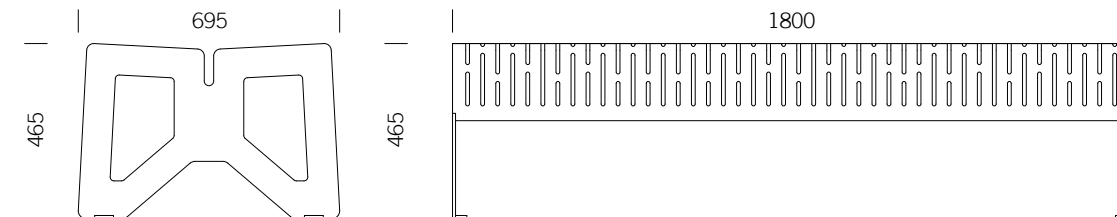

CHALIDOR 100

Hocker 1800

BENKERTBÄNKE

CHALIDOR 100

Hocker 1800

BENKERTBÄNKE

CHALIDOR 100

Hocker 1800

BENKERTBÄNKE

BODENVERANKERUNG

1. zum Einbetonieren, Einbautiefe 250 mm
2. zum Anschrauben, Einbautiefe 80 mm

ABMESSUNGEN

Länge:	1800 mm
Breite:	695 mm
Höhe:	465 mm
Sitzhöhe:	465 mm
Gewicht:	64 kg

GESTELL

Edelstahl 1.4301 | pulverbeschichtet

SITZFLÄCHE

Edelstahl 1.4301 | Design-Lochblech

CHALIDOR 100

Hocker 1800

BENKERTBÄNKE

BODENVERANKERUNG ZUM EINBETONIEREN, EINBAUTIEFE 250 MM

Fundamente sind abhängig von örtlichen Gegebenheiten - Dies ist nur ein Vorschlag ohne Gewähr