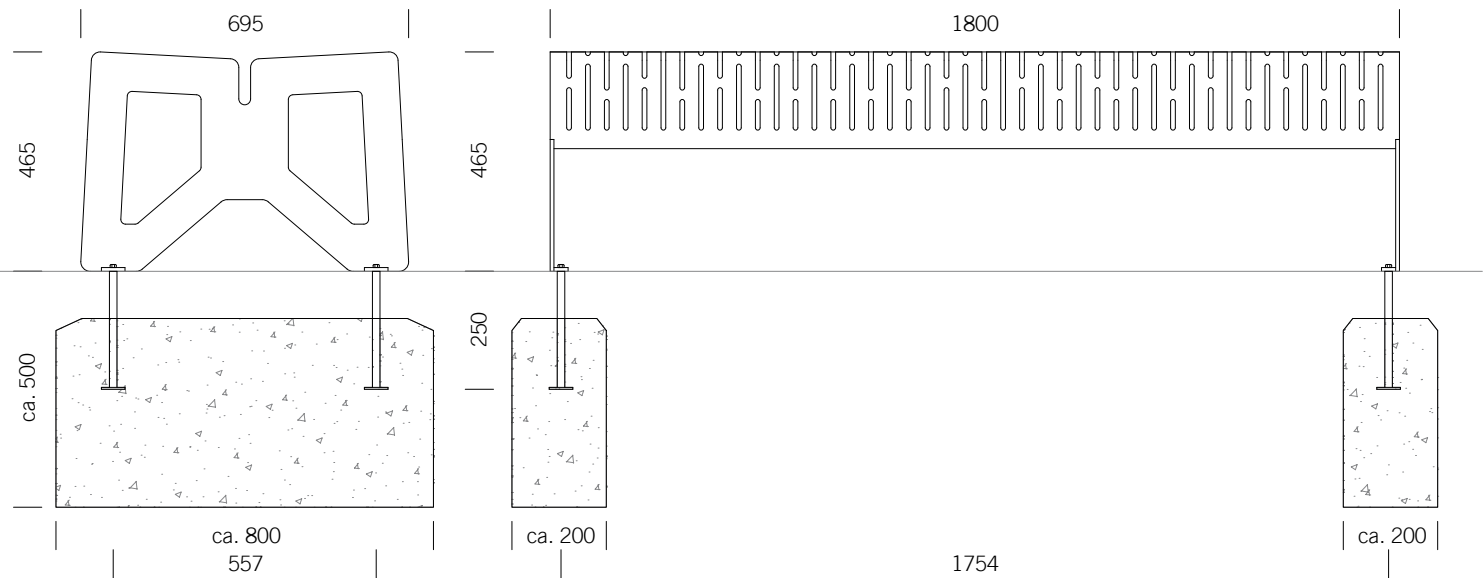

BENKERTBÄNKE

BODENVERANKERUNG

1. zum Einbetonieren, Einbautiefe 250 mm
2. zum Anschrauben, Einbautiefe 80 mm

ABMESSUNGEN

Länge:	1800 mm
Breite:	695 mm
Höhe:	465 mm
Sitzhöhe:	465 mm
Gewicht:	64 kg

GESTELL

Edelstahl 1.4301 | pulverbeschichtet

SITZFLÄCHE

Edelstahl 1.4301 | Design-Lochblech

CHALIDOR 100

Hocker 1800

BENKERTBÄNKE

BODENVERANKERUNG ZUM EINBETONIEREN, EINBAUTIEFE 250 MM

Fundamente sind abhängig von örtlichen Gegebenheiten - Dies ist nur ein Vorschlag ohne Gewähr