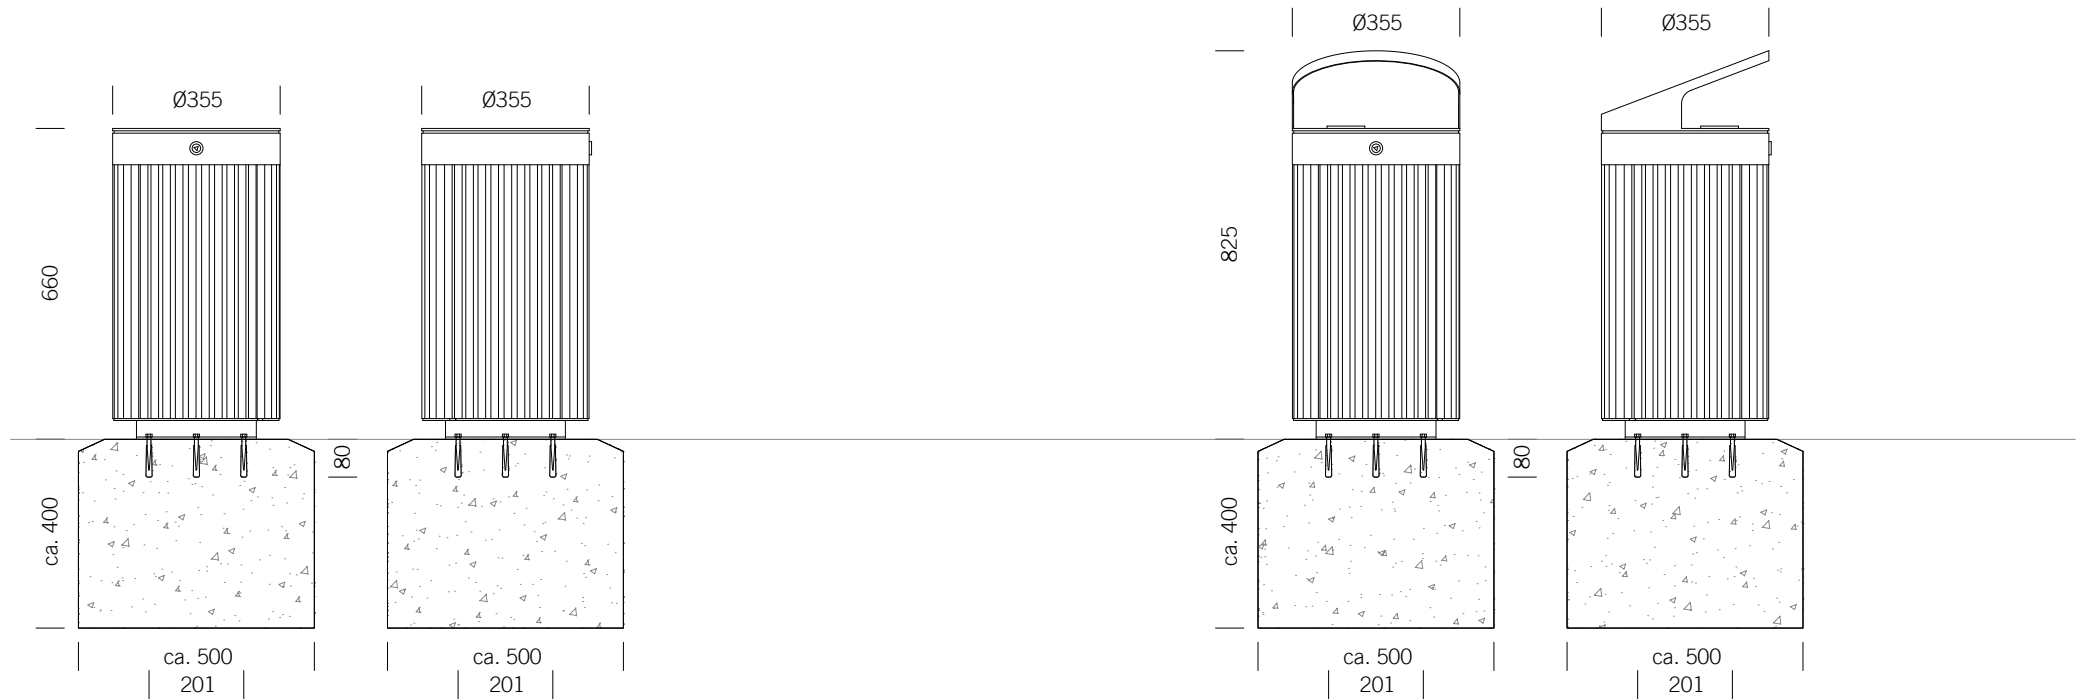

## ABMESSUNGEN

Ø:	355 mm
Höhe:	660 mm
Volumen:	37 L
Gewicht:	25 / 30 kg

# ABFALLBEHÄLTER 610

Flacher Deckel oder Deckel mit Überdachung - mit oder ohne Zigaretteneinwurf

**BENKERTBÄNKE**

BODENVERANKERUNG ZUM ANSCHRAUBEN, EINBAUTIEFE 80 MM

Flacher Deckel

Deckel mit Überdachung

Fundamente sind abhängig von örtlichen Gegebenheiten - Dies ist nur ein Vorschlag ohne Gewähr