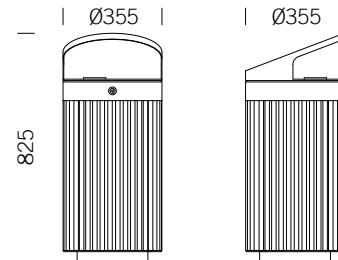

Deckel mit Überdachung