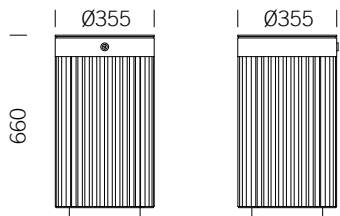

ABFALLBEHÄLTER 610

Flacher Deckel oder Deckel mit Überdachung - mit oder ohne Zigaretteneinwurf

BENKERTBÄNKE

Flacher Deckel